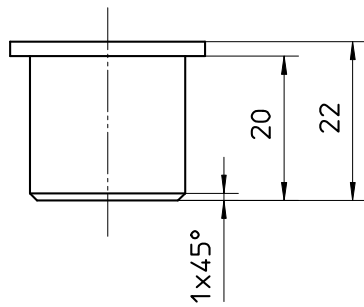

DOORSNEDE A-A

CAD-GENERATED				
Projection		<a href="http://members.home.nl/minibike">http://members.home.nl/minibike</a>		
DR.	JW		A	200305 JW
DATE	20 maart 2005	DESCRIPTION	CHANGES	
SCALE	1 : 1	BOVENBUS	NUMBER -----	