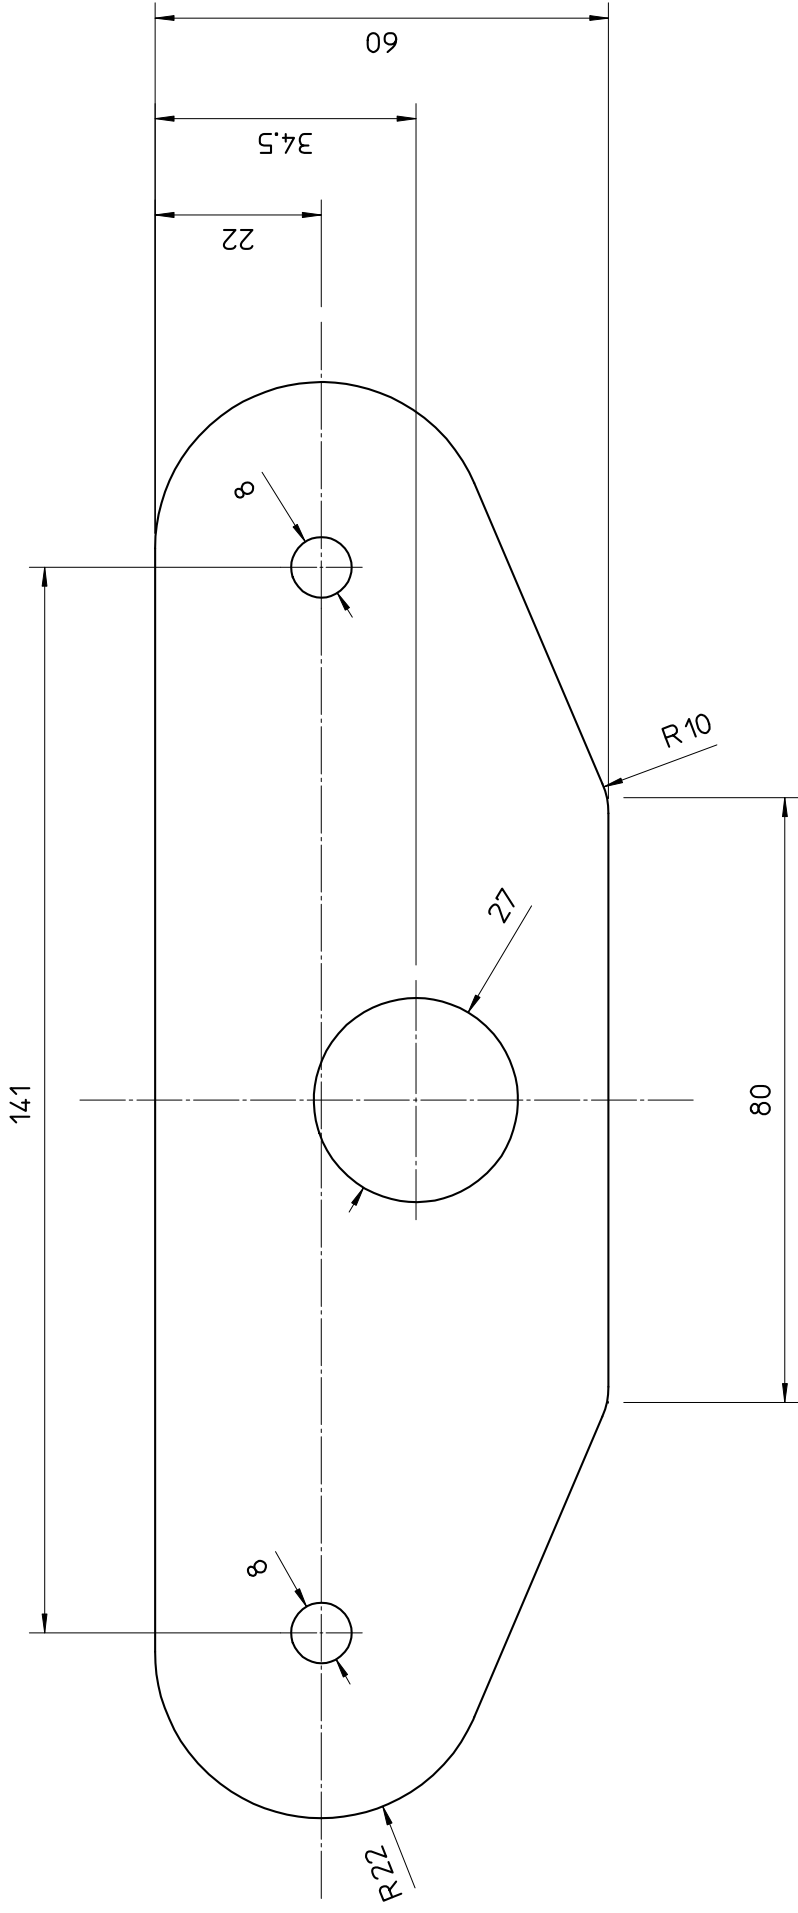

Gat 27 afstemmen op originele stuurhuis

CAD-GENERATED		http://members.home.nl/minibike	
Projection			
DR.	JW		
DATE	20 maart 2005		
SCALE	1 : 1		
		CHANGES	
		NUMBER	-----

A	200305	JW	