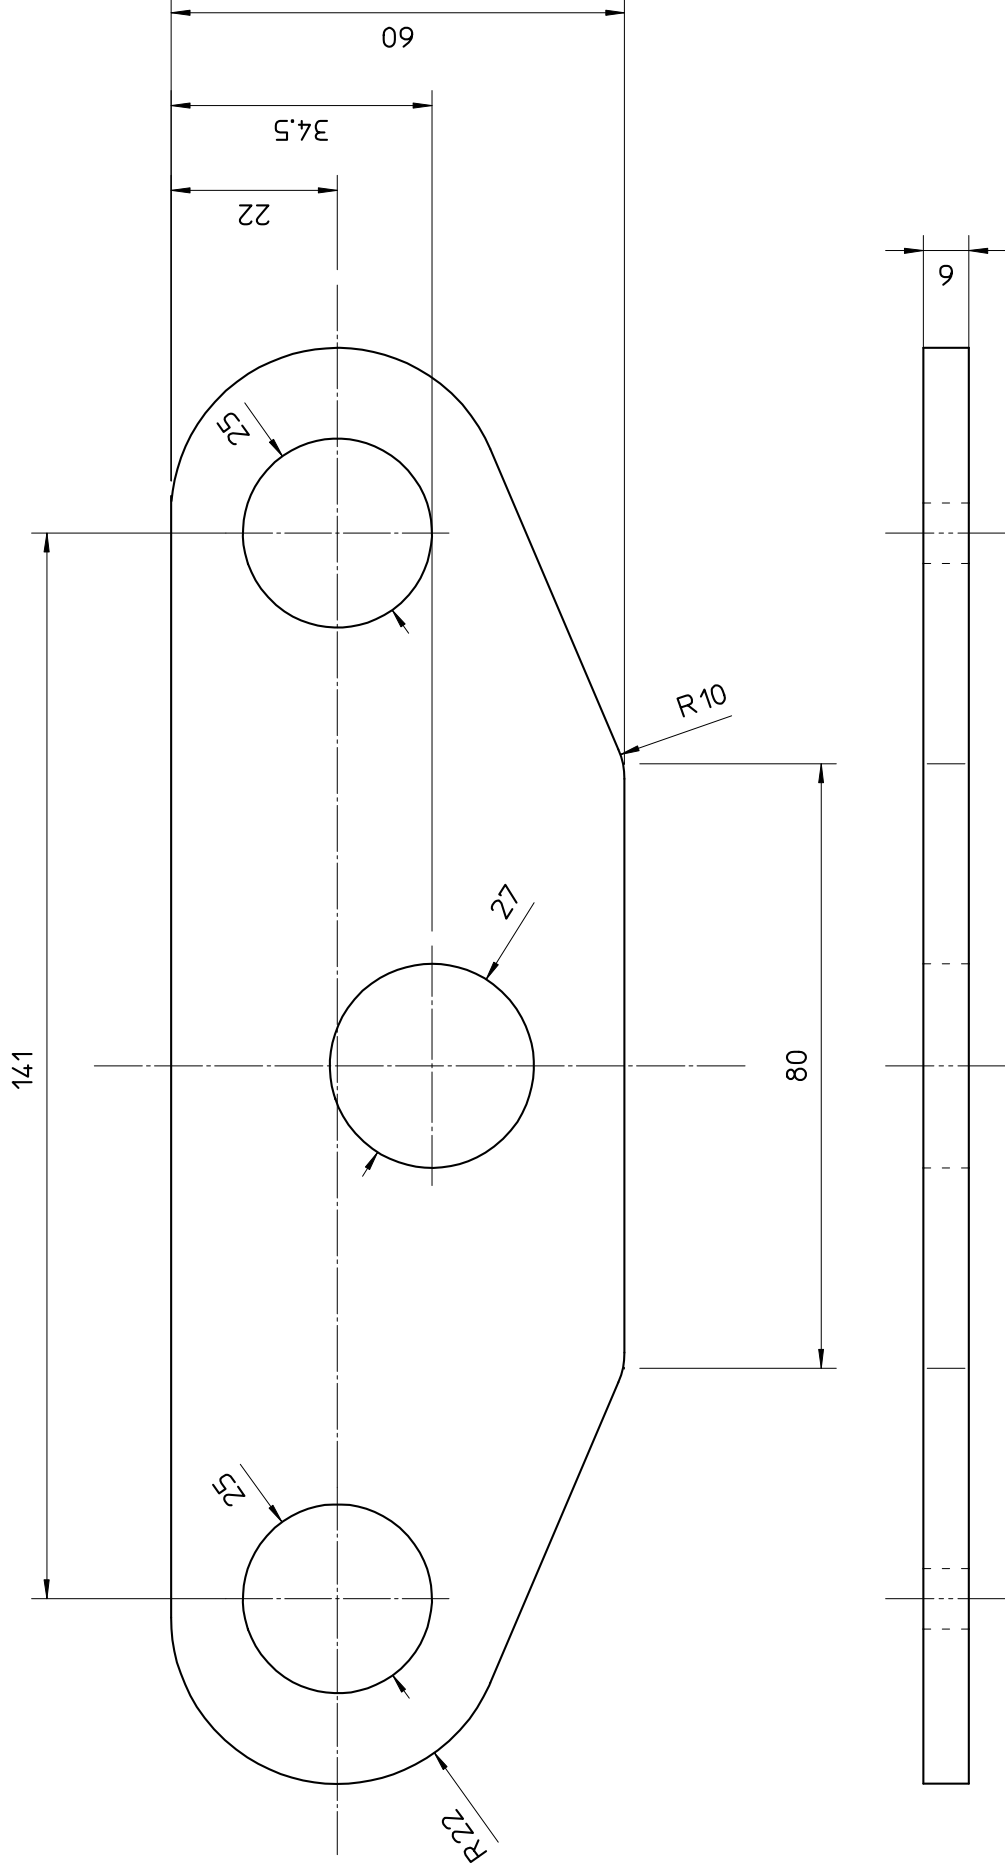

Gat 27 afstemmen op originele stuurbujs

CAD-GENERATED		<a href="http://members.home.nl/minibike">http://members.home.nl/minibike</a>	
Projection			
DR.	JW		
DATE	20 maart 2005		
SCALE	1 : 1		
		CHANGES	
		NUMBER	-----
		A 200305 JW	

KROONPLAAT ONDER